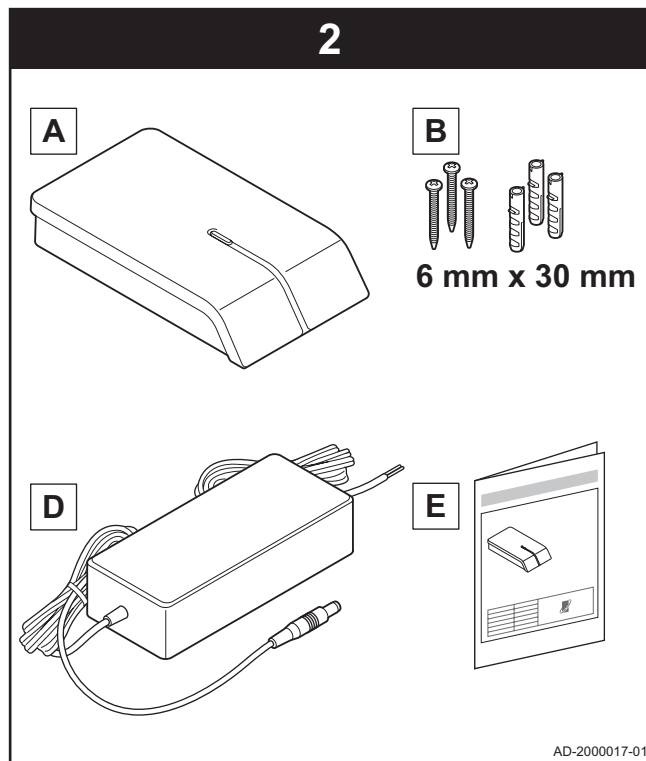

Inhoud doos - Set contents - Composition du kit - Set Inhalt Contenido - Contenido del kit -
Conteúdos - Ustaw zawartość - Nastavte obsah - Állítsa be a tartalmat - Nastavte obsah - Ορίστε
περιεχόμενο - Nastavite vsebino - Setați conținutul - Nustatyti turinį - Встановити вміст