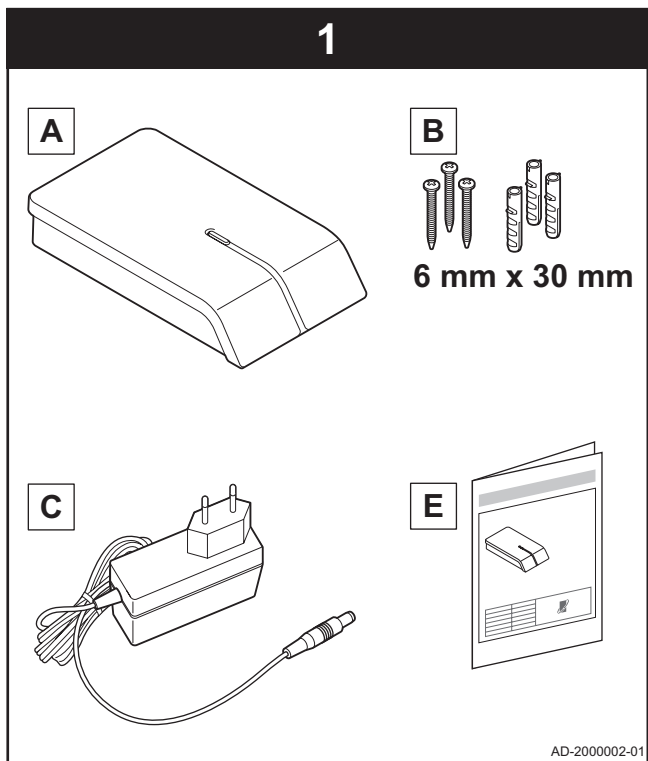

Inhoud doos - Set contents - Composition du kit - Set Inhalt Contenido - Contenido del kit -
Conteúdos - Ustaw zawartość - Nastavte obsah - Állítsa be a tartalmat - Nastavte obsah - Ορίστε
περιεχόμενο - Nastavite vsebino - Setați conținutul - Nustatyti turinį - Встановити вміст